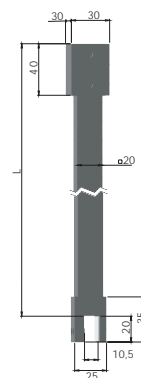

TUBO CUADRADO

AISI-304

Vidrio 6/8/10 mm

BARRA VIDRIO - PARED

Tubo ∇ 20
Longitud: 1200 mm

Acabados:

Inox brillo	1925.14 IB
Inox mate	1925.14 IM

3050

BARRA VIDRIO - PARED

Libera espacio para el giro de la puerta hacia el interior

Tubo ∇ 20
Longitud: 1200 mm

Acabados:

Inox brillo	1925.15 IB
Inox mate	1925.15 IM

3053

BARRA TECHO - VIDRIO

Tubo ∇ 20
Longitud: 1200 mm

Acabados:

Inox brillo	1925.16 IB
Inox mate	1925.16 IM

Longitud: 500 mm

Acabados:

Inox brillo	1925.20 IB
Inox mate	1925.20 IM

3054
3056

LIGHT

AISI-304

Vidrio 8/10 mm

BARRA VIDRIO - PARED

Tubo ∇ 15
Longitud: 1200 mm

Acabados:

Inox brillo	1925.50 IB
Inox mate	1925.50 IM

3050L

BARRA TECHO - VIDRIO

Tubo ∇ 15
Longitud: 500 mm