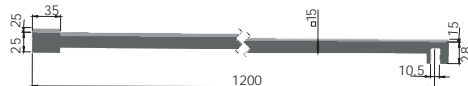

Acabados:

Inox brillo	1925.16 IB
Inox mate	1925.16 IM

Longitud: 500 mm

Acabados:

Inox brillo	1925.20 IB
Inox mate	1925.20 IM

3054
3056

LIGHT

AISI-304

Vidrio 8/10 mm

BARRA VIDRIO - PARED

Tubo ∇ 15
Longitud: 1200 mm

Acabados:

Inox brillo	1925.50 IB
Inox mate	1925.50 IM

3050L

BARRA TECHO - VIDRIO

Tubo ∇ 15
Longitud: 500 mm