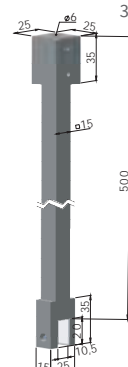

Acabados:

Inox brillo	1925.51 IB
Inox mate	1925.51 IM