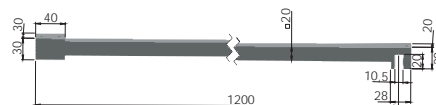

TUBO CUADRADO

AISI-304

Vidrio 6/8/10 mm

BARRA VIDRIO - PARED

Tubo ∇ 20
Longitud: 1200 mm

Acabados:

Inox brillo	1925.14 IB
Inox mate	1925.14 IM

3050

BARRA VIDRIO - PARED

Libera espacio para el giro de la puerta hacia el interior

Tubo ∇ 20
Longitud: 1200 mm

Acabados:

Inox brillo	1925.15 IB
Inox mate	1925.15 IM

3053

BARRA TECHO - VIDRIO

Tubo ∇ 20
Longitud: 1200 mm

Acabados:

Inox brillo	1925.16 IB
Inox mate	1925.16 IM

Longitud: 500 mm

Acabados:

Inox brillo	1925.20 IB
Inox mate	1925.20 IM

3054
3056

LIGHT

AISI-304

Vidrio 8/10 mm

BARRA VIDRIO - PARED

Tubo ∇ 15
Longitud: 1200 mm

Acabados:

Inox brillo	1925.50 IB
Inox mate	1925.50 IM

3050L

BARRA TECHO - VIDRIO

Tubo ∇ 15
Longitud: 500 mm