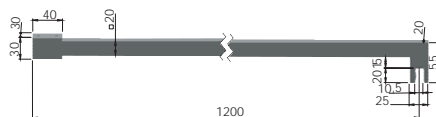

TUBO CUADRADO

AISI-304

Vidrio 6/8/10 mm

BARRA VIDRIO - PARED

Tubo ∇ 20
Longitud: 1200 mm

Acabados:

Inox brillo	1925.14 IB
Inox mate	1925.14 IM

3050

BARRA VIDRIO - PARED

Libera espacio para el giro de la puerta hacia el interior

Tubo ∇ 20
Longitud: 1200 mm

Acabados:

Inox brillo	1925.15 IB
Inox mate	1925.15 IM

3053

BARRA TECHO - VIDRIO

Tubo ∇ 20
Longitud: 1200 mm

Acabados:

Inox brillo	1925.16 IB
Inox mate	1925.16 IM

Longitud: 500 mm

Acabados:

Inox brillo	1925.20 IB
Inox mate	1925.20 IM

3054
3056

LIGHT

AISI-304

Vidrio 8/10 mm

BARRA VIDRIO - PARED

Tubo ∇ 15
Longitud: 1200 mm

Acabados:

Inox brillo	1925.50 IB
Inox mate	1925.50 IM

3050L

BARRA TECHO - VIDRIO

Tubo ∇ 15
Longitud: 500 mm